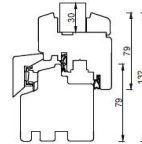

Rejet d'eau: Aluminium recouvert de bois

Classement AEV: A*4 - E*9A - V*C3

| Ref | Vue intérieure | Type de Menuiserie | Unit. | Larg | Haut | Vitrage | Prix /U | Prix HT |
|-----|----------------|--|-------|------|------|---------|---------|------------|
| 1 | | Porte - fenêtre - 2 vantaux Ouverture à la française (Oscillo-battant droit) Hauteur cintrage: 120 mm Petit Bois: collés à l'extérieur du vitrage avec intercalaire fictif Quincaillerie: Siegenia Poignée: Hoppe Atlanta Couleur: A définir Hauteur: 1000 mm (A vérifier) Seuil aluminium BKV 70T Hauteur : 20 mm (PMR) | 1 | 1496 | 2404 | 4/16/4T | 2127,00 | 2 127,00 € |
| 2 | | Porte - fenêtre - 2 vantaux Ouverture à la française (Oscillo-battant droit) Hauteur cintrage: 120 mm Petit Bois: collés à l'extérieur du vitrage avec intercalaire fictif Quincaillerie: Siegenia Poignée: Hoppe Atlanta Couleur: A définir Hauteur: 1000 mm (A vérifier) Seuil aluminium BKV 70T Hauteur : 20 mm (PMR) | 1 | 1497 | 2396 | 4/16/4 | 2102,00 | 2 102,00 € |
| 3 | | Fenêtre - 2 vantaux Ouverture à la française (Oscillo-battant droit) Hauteur cintrage: 122 mm Petit Bois: collés à l'extérieur du vitrage avec intercalaire fictif Quincaillerie: Siegenia Poignée: Hoppe Atlanta Couleur: A définir Hauteur: 459 mm (A vérifier) | 1 | 1490 | 1502 | 4/16/4T | 1580,00 | 1 580,00 € |