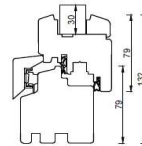

Rejet d'eau: Aluminium recouvert de bois

Classement AEV: A*4 - E*9A - V*C3

Ref	Vue intérieure	Type de Menuiserie	Unit.	Larg	Haut	Vitrage	Prix /U	Prix HT
1		Porte - fenêtre - 2 vantaux Ouverture à la française (Oscillo-battant droit) Hauteur cintrage: 120 mm Petit Bois: collés à l'extérieur du vitrage avec intercalaire fictif Quincaillerie: Siegenia Poignée: Hoppe Atlanta Couleur: A définir Hauteur: 1000 mm (A vérifier) Seuil aluminium BKV 70T Hauteur : 20 mm (PMR)	1	1496	2404	4/16/4T	2127,00	2 127,00 €
2		Porte - fenêtre - 2 vantaux Ouverture à la française (Oscillo-battant droit) Hauteur cintrage: 120 mm Petit Bois: collés à l'extérieur du vitrage avec intercalaire fictif Quincaillerie: Siegenia Poignée: Hoppe Atlanta Couleur: A définir Hauteur: 1000 mm (A vérifier) Seuil aluminium BKV 70T Hauteur : 20 mm (PMR)	1	1497	2396	4/16/4	2102,00	2 102,00 €
3		Fenêtre - 2 vantaux Ouverture à la française (Oscillo-battant droit) Hauteur cintrage: 122 mm Petit Bois: collés à l'extérieur du vitrage avec intercalaire fictif Quincaillerie: Siegenia Poignée: Hoppe Atlanta Couleur: A définir Hauteur: 459 mm (A vérifier)	1	1490	1502	4/16/4T	1580,00	1 580,00 €